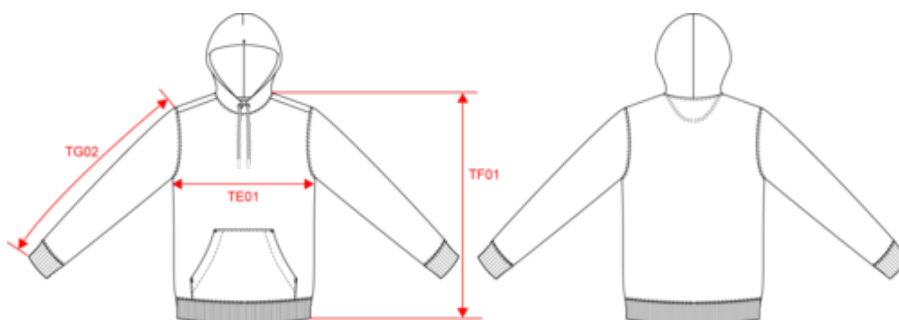

A propos

- Confection 3 fils LSF (Low Shrinkage Fleece) : résistance et stabilité au lavage.
- Large choix de couleurs.
- Surface douce et intérieur enveloppant.

85% coton biologique / 15% polyester recyclé post-consumer. Coton peigné ringspun. Coupe ajustée. Molleton gratté 3 fils LSF (Low Shrinkage Fleece : molleton pré-rétréci). 1/2 lune au dos. Poche kangourou. Bord cote 1 x 1 bas de vêtement et bas de manches. Double surpiquûre bas de manches, emmanchures, bas de vêtement et 1/2 lune. Bande de propreté intérieur encolure dos. Capuche doublée en matière principale avec point d'arrêt cordon. Cordon rond avec embouts et oeillets en métal recyclé.

 20

BD - Bangladesh

61102099

Conditions de lavage

Certifications

Couleurs

NS401
Sweat-shirt capuche unisexe

Dimensions (cm)

Mesures en cm	XXS	XS	S	M	L	XL	XXL	3XL	4XL
TE01 - 1/2 largeur poitrine à 1.5cm de l'emmanchure	46.00	49.00	52.00	55.00	58.00	61.00	64.00	67.00	70.00
TF01 - Hauteur totale de l'HSP	66.00	68.00	70.00	72.00	74.00	76.00	78.00	80.00	82.00
TG02 - Longueur manche longue	62.00	63.00	64.00	65.00	66.00	67.00	68.00	69.00	70.00